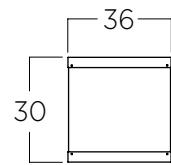

San Gabriel Breakfast Table
AN-7331-299

Metropolitan