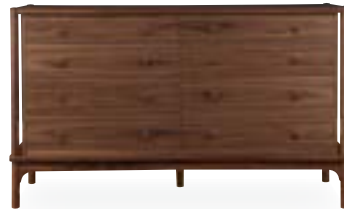

9913-WNT
Dresser
H38 W67 D22

9918-WNT
Mirror
H30½ W40½ D1¼